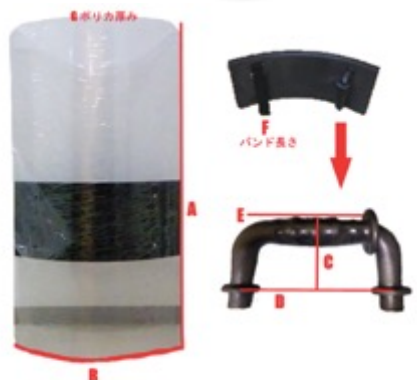

# 大型 透明 防護盾【片手用】

金属バット・刃物等に対しても十分な強度を備えたシールド

※実際の商品は綺麗な透明です

## Specification

A	900mm	盾の高
B	500mm	盾の幅
C	65mm	グリップ高さ
D	140mm	グリップ幅1
E	110mm	グリップ幅2
F	620mm	バンド高さ
C	3.5mm	板の厚み
重さ	約2.5kg	(グリップ含)

### 特徴

- ・グリップは取っ手と肘をエルボーストラップに通して片手で持つタイプです。
- ・学校や公共施設などに備えて置けば不意の侵入者に対しても複数枚の盾で取り囲み取り押さえる事も可能です。
- ・防犯に使用するだけでなく火山の飛来物対策・野生動物対策等でも使用されています。

### 仕様

サイズ900mm×500mm  
厚さ3.5mm  
重さ約2.5kg